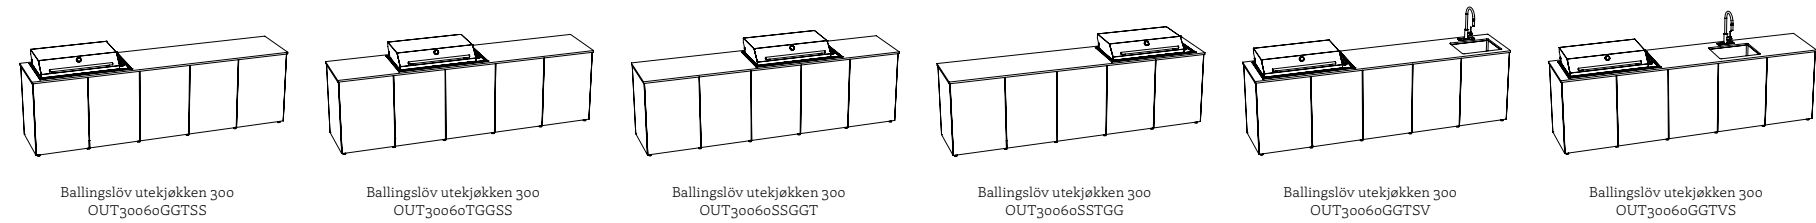

Ballingslöv utekjøkken 300
OUT30060SSSSS
Ballingslöv utekjøkken 300
OUT30060VSSSS
Ballingslöv utekjøkken 300
OUT30060SVSSS
Ballingslöv utekjøkken 300
OUT30060SSVSS
Ballingslöv utekjøkken 300
OUT30060SSSVS
Ballingslöv utekjøkken 300
OUT30060SSSSV