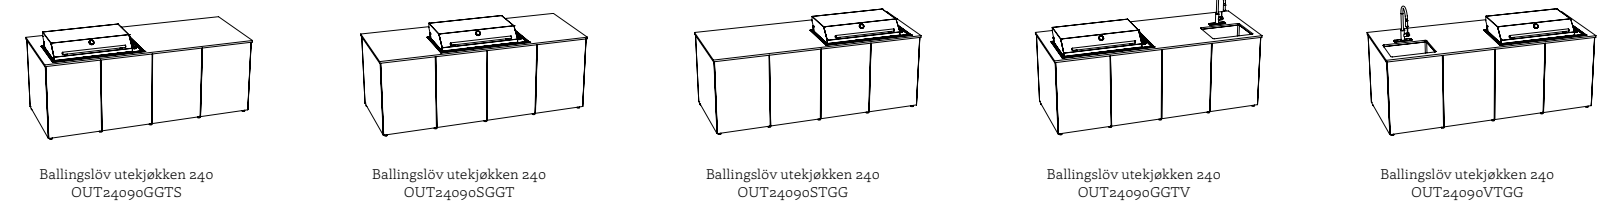

Ballingslöv utekjøkken 240
OUT24090SSSS
Ballingslöv utekjøkken 240
OUT24090VSSS
Ballingslöv utekjøkken 240
OUT24090SVSS
Ballingslöv utekjøkken 240
OUT24090SSVS
Ballingslöv utekjøkken 240
OUT24090SSSV

Ballingslöv utekjøkken 240
OUT24090GGTS
Ballingslöv utekjøkken 240
OUT24090GGT
Ballingslöv utekjøkken 240
OUT24090STGG
Ballingslöv utekjøkken 240
OUT24090GGTV
Ballingslöv utekjøkken 240
OUT24090VTGG