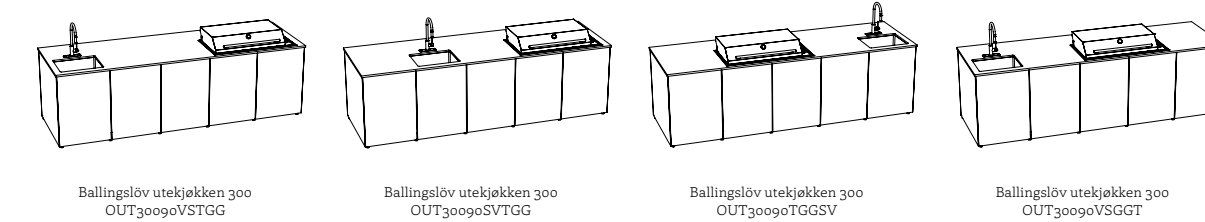

Ballingslöv utekjøkken 300
OUT30090GGTSS
Ballingslöv utekjøkken 300
OUT30090TGGSS
Ballingslöv utekjøkken 300
OUT30090SSGGT
Ballingslöv utekjøkken 300
OUT30090SSTGG
Ballingslöv utekjøkken 300
OUT30090GGTSV
Ballingslöv utekjøkken 300
OUT30090GGTVS

Ballingslöv utekjøkken 300
OUT30090VSTGG
Ballingslöv utekjøkken 300
OUT30090VTGG
Ballingslöv utekjøkken 300
OUT30090TGGSV
Ballingslöv utekjøkken 300
OUT30090VSGGT