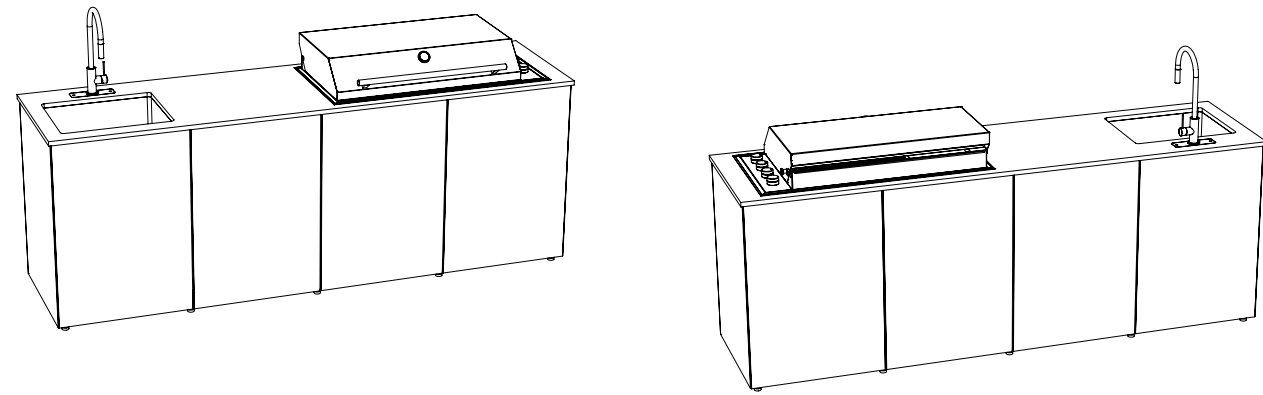

# Oppsett uten barløsning

DYBDE 60 CM / BREDDE 180-240-300 CM

Ballingslöv utekjøkken 180  
OUT18060SSS  
Ballingslöv utekjøkken 180  
OUT18060VSS  
Ballingslöv utekjøkken 180  
OUT18060SVS  
Ballingslöv utekjøkken 180  
OUT18060SSV  
Ballingslöv utekjøkken 180  
OUT18060GGT  
Ballingslöv utekjøkken 180  
OUT18060TGG