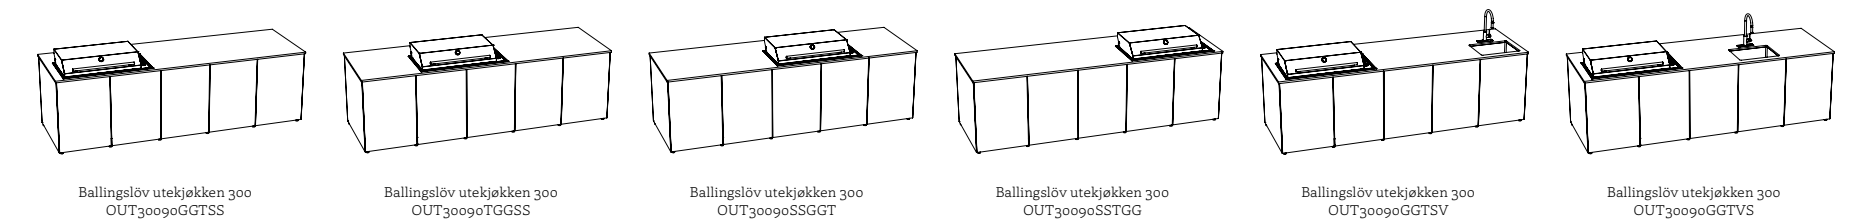

Ballingslöv utekjøkken 300
OUT30090SSSSS
Ballingslöv utekjøkken 300
OUT30090VSSSS
Ballingslöv utekjøkken 300
OUT30090SVSSS
Ballingslöv utekjøkken 300
OUT30090SSVSS
Ballingslöv utekjøkken 300
OUT30090SSSVS
Ballingslöv utekjøkken 300
OUT30090SSSSV