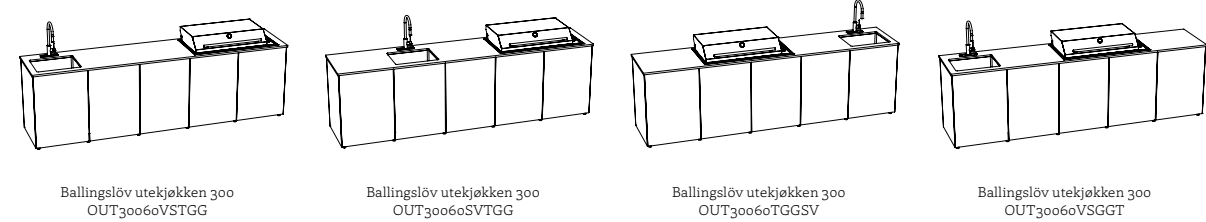

Ballingslöv utekjøkken 300
OUT30060GGTSS
Ballingslöv utekjøkken 300
OUT30060TGGSS
Ballingslöv utekjøkken 300
OUT30060SSGGT
Ballingslöv utekjøkken 300
OUT30060SSTGG
Ballingslöv utekjøkken 300
OUT30060GGTSV
Ballingslöv utekjøkken 300
OUT30060GGTVS

Ballingslöv utekjøkken 300
OUT30060VSTGG
Ballingslöv utekjøkken 300
OUT30060VTGG
Ballingslöv utekjøkken 300
OUT30060TGGSV
Ballingslöv utekjøkken 300
OUT30060VSGGT