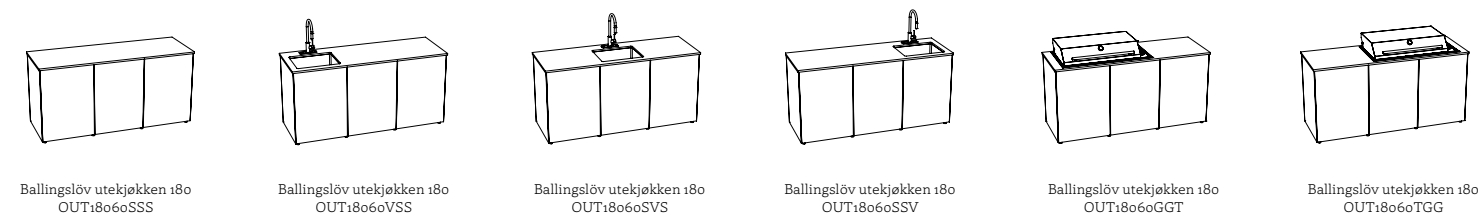

# Oppsett uten barløsning

DYBDE 60 CM / BREDDE 180-240-300 CM

Ballingslöv utekjøkken 180  
OUT18060SSS  
Ballingslöv utekjøkken 180  
OUT18060VSS  
Ballingslöv utekjøkken 180  
OUT18060SVS  
Ballingslöv utekjøkken 180  
OUT18060SSV  
Ballingslöv utekjøkken 180  
OUT18060GGT  
Ballingslöv utekjøkken 180  
OUT18060TGG