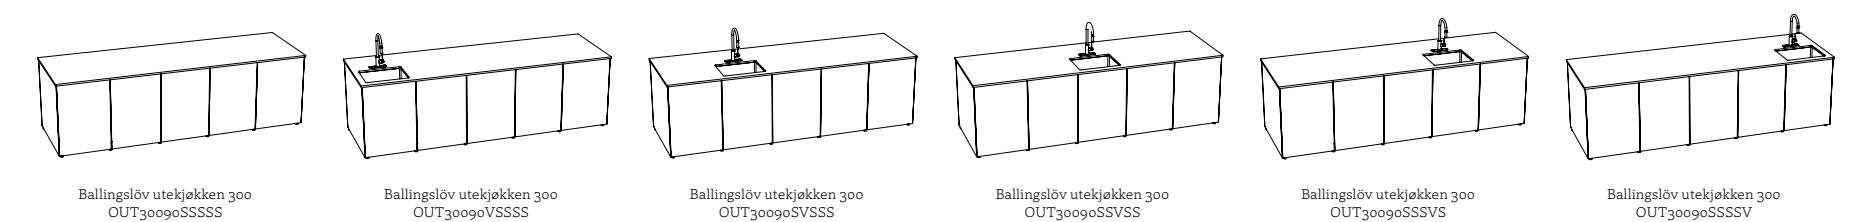

Oppsett uten barløsning

DYBDE 60 CM / BREDDE 180-240-300 CM

Oppsett med barløsning

DYBDE 90 CM / BREDDE 180-240-300 CM