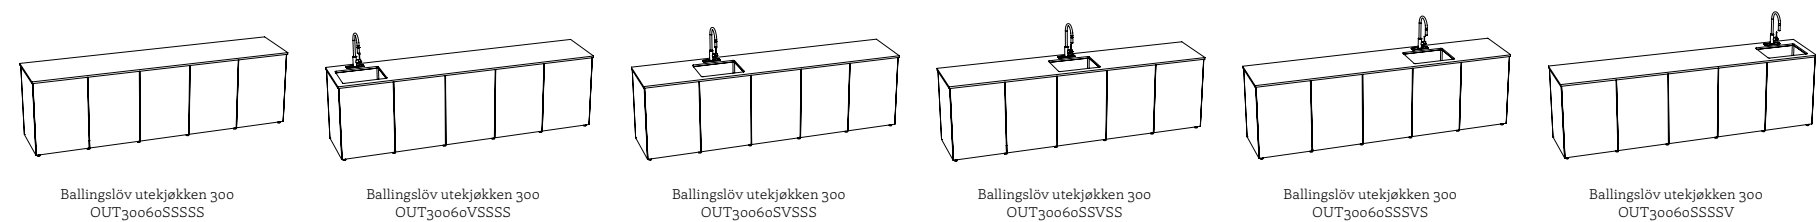

Oppsett uten barløsning

DYBDE 60 CM / BREDDE 180-240-300 CM

Oppsett med barløsning

DYBDE 90 CM / BREDDE 180-240-300 CM